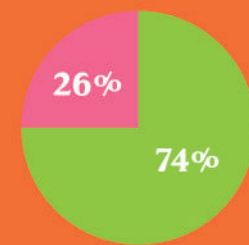

MERCADO T.TRATAMENTOS
701 A 1KG 41M YTD 24