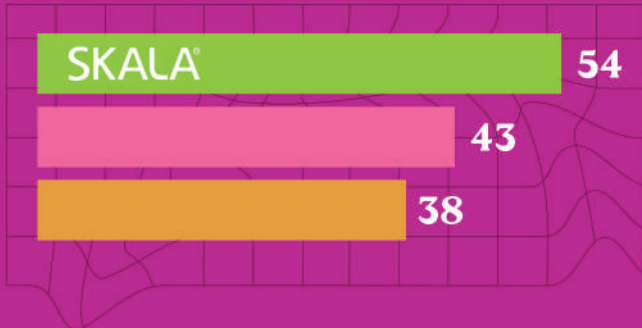

Marca com a maior
presença de kits
na ponderada do varejo brasileiro!

Fonte: AC Nielsen Retail - Média Distribuição Ponderada DP - T.BR INA+INB+INFC+C&C - YTD 2024 Junho.