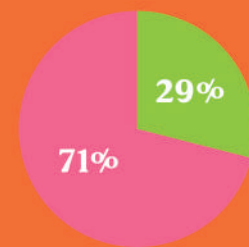

MERCADO T.TRATAMENTOS
106M YTD 24