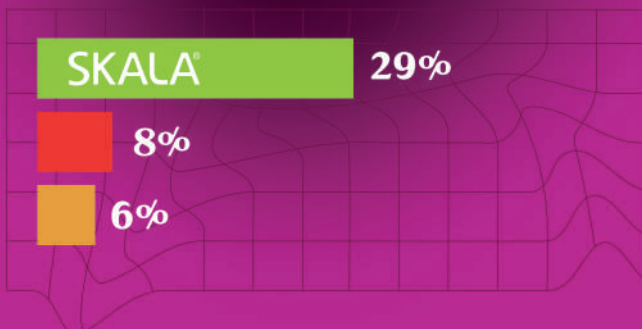

SHARE T. TRATAMENTOS | UNTS
TOP 5 MARCAS | YTD 24: